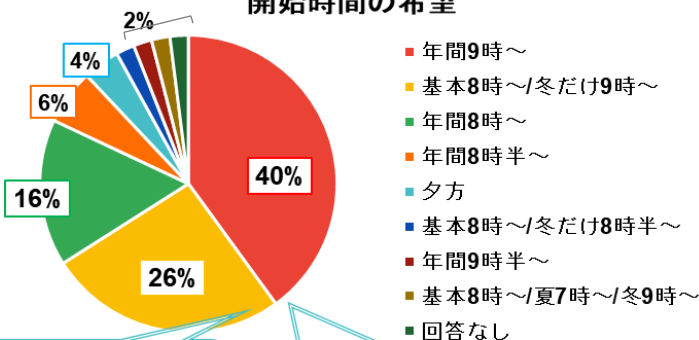

-手と手をつなごう-

TETTE 通信 4

1

2020
月号

facebookで最新情報を発信しています!
ボン・ジョーノ/くらしラボ

http://www.bon-jono.com
みんなの未来区ボンジョーノ

お申込みお問い合わせ

(一社) 城野ひとまちネット

093-941-1170

北九州市小倉北区東城野町5-1

開館時間: 10時~18時

Mail: tette.bonjono@tiara.ocn.ne.jp

4月

4 19 日

9:00~9:30

お掃除ラボ

正会員 準会員 一般

お掃除ラボではお掃除を通じて、皆様と一緒にまちの緑の維持管理と交流活動を行っております。
この度お掃除について見直しを図る為、全戸へのアンケート調査を実施しました。アンケートの集計結果を元に今年度は**毎月第三日曜日の朝9時**から開催致します。
ご協力いただいた皆様、誠にありがとうございました。

1	水	
2	木	書道教室
3	金	英会話教室
4	土	フラダンス教室
5	日	
6	月	
7	火	生花教室
8	水	習字教室
9	木	
10	金	英会話教室
11	土	フラダンス教室
12	日	
13	月	
14	火	ヨガ教室
15	水	視察・習字教室
16	木	書道教室 英会話教室
17	金	住民コミュニティ部会
18	土	フラダンス教室
19	日	お掃除ラボ・ビオラボ
20	月	手芸教室・料理教室(韓国料理)
21	火	生花教室
22	水	おひるねアート・習字教室
23	木	書道教室
24	金	英会話教室
25	土	
26	日	50°C洗い料理教室
27	月	
28	火	ヨガ教室
29	水	料理教室(韓国料理)
30	木	

開始時間の希望

年間9時~を希望される方が少し多い

参加した事が無い1回だけという多くの方は特に9時~を希望