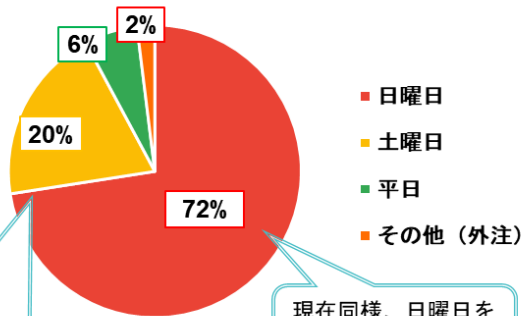

正会員 準会員 一般

お掃除ラボではお掃除を通じて、皆様と一緒にまちの緑の維持管理と交流活動を行っております。
この度お掃除について見直しを図る為、全戸へのアンケート調査を実施しました。アンケートの集計結果を元に今年度は**毎月第三日曜日の朝9時**から開催致します。
ご協力いただいた皆様、誠にありがとうございました。

1	水	
2	木	書道教室
3	金	英会話教室
4	土	フラダンス教室
5	日	
6	月	
7	火	生花教室
8	水	習字教室
9	木	
10	金	英会話教室
11	土	フラダンス教室
12	日	
13	月	
14	火	ヨガ教室
15	水	視察・習字教室
16	木	書道教室 英会話教室
17	金	住民コミュニティ部会
18	土	フラダンス教室
19	日	お掃除ラボ・ビオラボ
20	月	手芸教室・料理教室(韓国料理)
21	火	生花教室
22	水	おひるねアート・習字教室
23	木	書道教室
24	金	英会話教室
25	土	
26	日	50°C洗い料理教室
27	月	
28	火	ヨガ教室
29	水	料理教室(韓国料理)
30	木	

開始時間の希望

年間9時~を希望される方が少し多い

参加した事が無い1回だけという多くの方は特に9時~を希望

開催曜日の希望

土曜日を希望している方の多くは今までの参加が無い/5回未満の方

現在同様、日曜日を希望する方が多数

お掃除ラボについて一言

地域の皆さまと一緒に掃除ができ、充実感があります